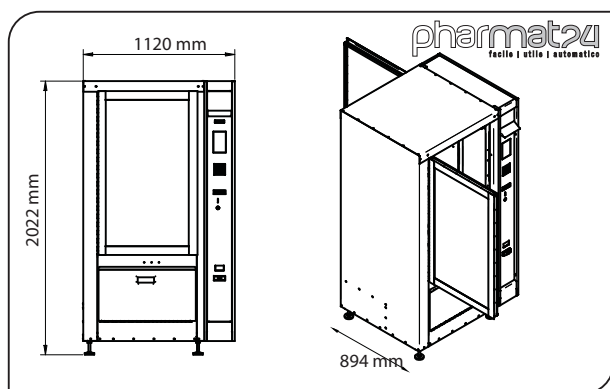

Proizvodi u automatu mogu biti dimenzija:

širine od 1 do 50 cm

visine od 1 do 25 cm

dubine od 1 do 20 cm

PHARMAT24 je prava apoteka u malom koja je u svakom trenutku dostupna vašim pacijentima.

Model 110 I - Dimenzije