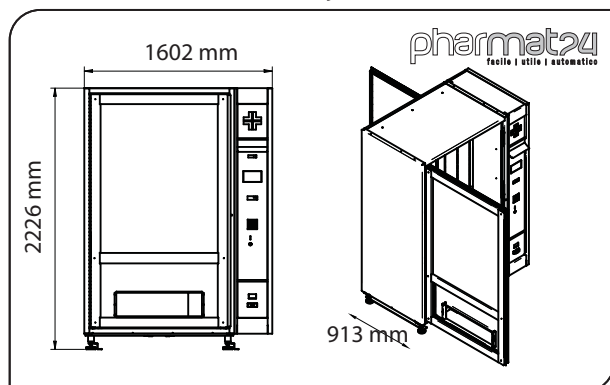

Model 160 I - Dimenzije